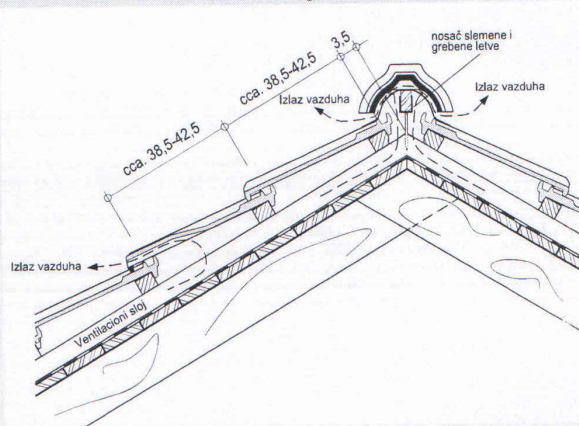

Tehnički podaci

Letvisanje	cca. 40,0 cm
Klizno letvisanje	cca. 38,5-42,5 cm
Pokrivna širina	cca. 24,2 cm
Ukupna širina	cca. 28,9 cm
Ukupna dužina	cca. 48,4 cm
Težina po komadu	cca. 4,15 kg
Utrošak po m ² (minimum)	cca. 9,5 kom.

Minimalni stepen nagiba krova:

25° (bez sekundarnog krova)

20° (sa sekundarnim krovom)

Boje: natur. Engobe: crvena, antik bakarnosmeđa, tamnosmeđa, crna, oker antik, siva.

Pakovanje: 5 kom./paket, 240 kom./pal., masa cca. 1056 kg/pal.

Saturn detalj strehe

Saturn detalji slemena

Saturn detalj opšiva krova