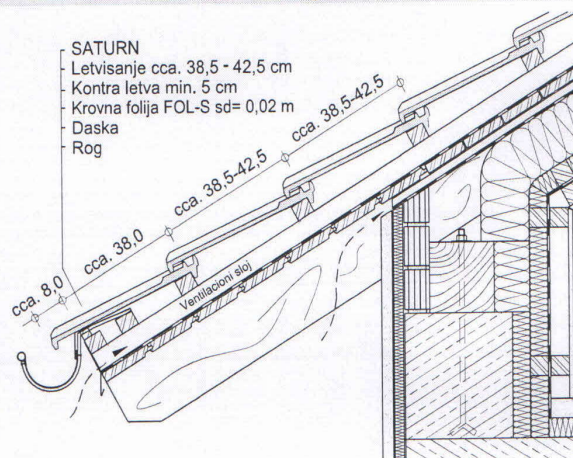

Saturn detalj strehe