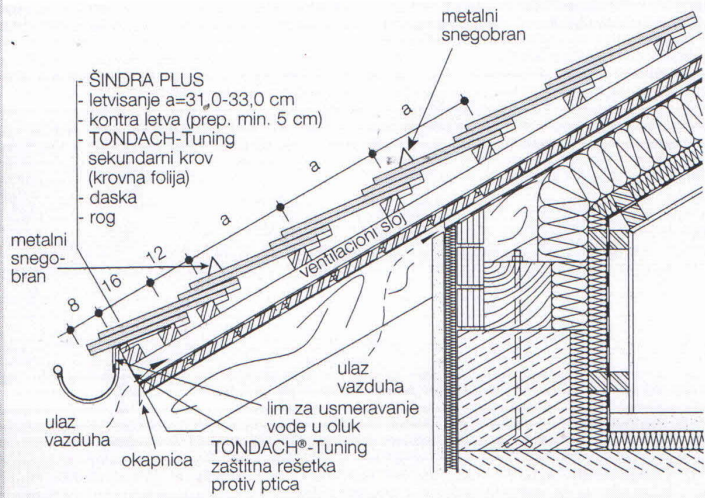

SLEME ZA KRUNSKO POKRIVANJE

LETVISPANJE 3 x 5 cm

Nagib krova	A	B	Nagib krova	A	B
25°	cca. 10,0 cm	cca. 10,4 cm	40°	cca. 9,5 cm	cca. 8,6 cm
30°	cca. 10,0 cm	cca. 9,7 cm	45°	cca. 9,5 cm	cca. 8,0 cm
35°	cca. 9,5 cm	cca. 9,2 cm	50°	cca. 8,5 cm	cca. 7,4 cm

STREHA ZA KRUNSKO POKRIVANJE

LEVI ZAVRŠETAK STREHE SA CREPOM BIBER EXTRA PLUS OPŠIVNI UNIVERZALNI

DESNI ZAVRŠETAK STREHE SA CREPOM BIBER EXTRA PLUS OPŠIVNI UNIVERZALNI