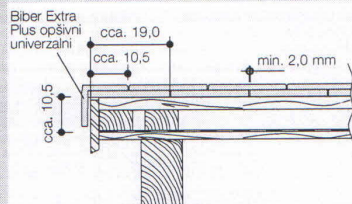

SLEME ZA KRUNSKO POKRIVANJE

LETVISPANJE 3 x 5 cm

Nagib krova	A	B	Nagib krova	A	B
25°	cca. 10,0 cm	cca. 10,4 cm	40°	cca. 9,5 cm	cca. 8,6 cm
30°	cca. 10,0 cm	cca. 9,7 cm	45°	cca. 9,5 cm	cca. 8,0 cm
35°	cca. 9,5 cm	cca. 9,2 cm	50°	cca. 8,5 cm	cca. 7,4 cm

STREHA ZA KRUNSKO POKRIVANJE

LEVI ZAVRŠETAK STREHE SA CREPOM BIBER EXTRA PLUS OPŠIVNI UNIVERZALNI

DESNI ZAVRŠETAK STREHE SA CREPOM BIBER EXTRA PLUS OPŠIVNI UNIVERZALNI