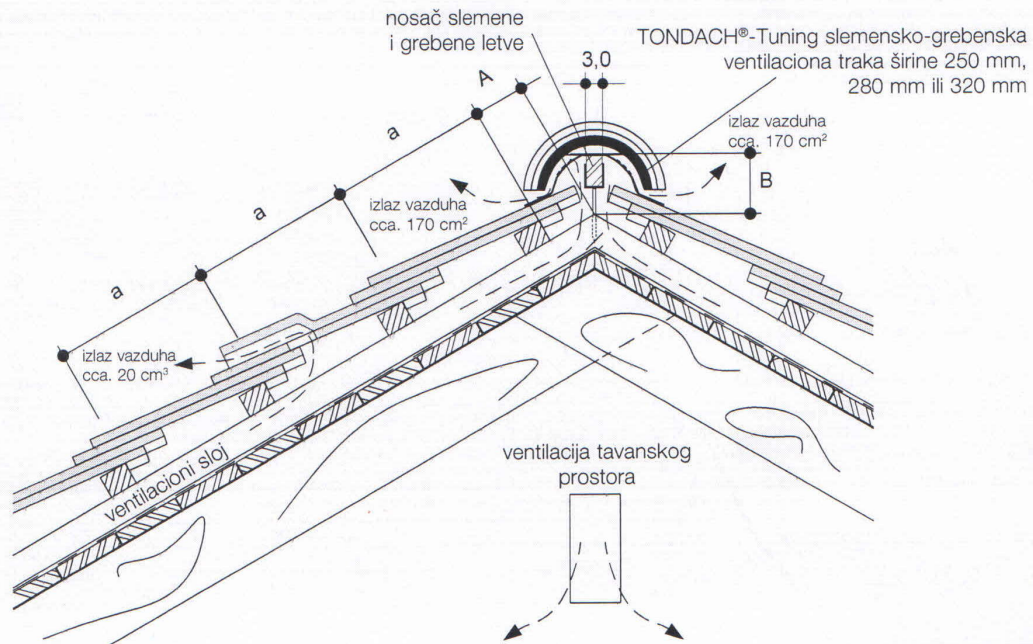

SLEME ZA KRUNSKO POKRIVANJE

LETVISPANJE 3 x 5 cm

Nagib krova	A	B	Nagib krova	A	B
25°	cca. 10,0 cm	cca. 10,4 cm	40°	cca. 9,5 cm	cca. 8,6 cm
30°	cca. 10,0 cm	cca. 9,7 cm	45°	cca. 9,5 cm	cca. 8,0 cm
35°	cca. 9,5 cm	cca. 9,2 cm	50°	cca. 8,5 cm	cca. 7,4 cm

STREHA ZA KRUNSKO POKRIVANJE

LEVI ZAVRŠETAK STREHE SA CREPOM BIBER EXTRA PLUS OPŠIVNI UNIVERZALNI

DESNI ZAVRŠETAK STREHE SA CREPOM BIBER EXTRA PLUS OPŠIVNI UNIVERZALNI