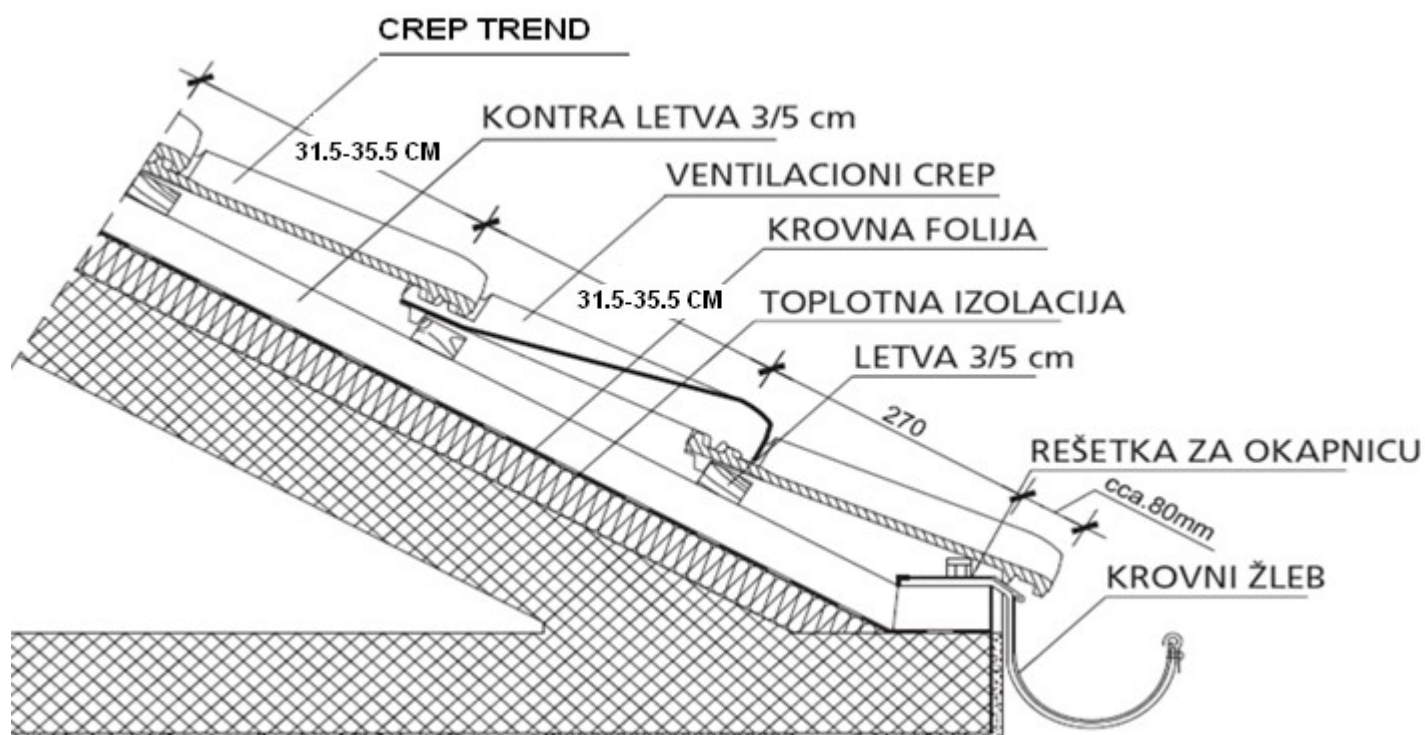

**TREND****NEXE NOVI BEČEJ**

CREP-CENA - KOM

CREP-CENA - M/2

POKLOPNICA / KOM

SRPS EN 1304

PROSEČNA MASA	2,75 - 2,9 kg
POJEDINAČNE DIMENZIJE CREPA	cca 415 x 260 mm
UTROŠAK NA 1m <sup>2</sup> KROVA	12,5 - 14,7 kom.
KLIZNO LETVISANJE	31,5 - 35,5 cm
MAKSIMALNA POKRIVNA DUŽINA	cca 360 mm
POKRIVNA ŠIRINA	cca 220 mm
PAKOVANJE	320 komada na paleti u pet redova (težina pakovanja: cca 900 kg)
DIMENZIJE PAKOVANJA	1133 mm x 850 mm

Prema SRPS EN 539-2 u pogledu otpornosti prema mrazu odgovara za zonu B

PROSEČNA MASA	3,2 - 3,4 kg
UTROŠAK NA 1m <sup>2</sup> KROVA	2,65 kom
POKRIVNA DUŽINA	cca 360 mm
PAKOVANJE	180 komada na paleti u tri reda (težina pakovanja: cca 650 kg)
DIMENZIJE PAKOVANJA	1133 x 850 mm