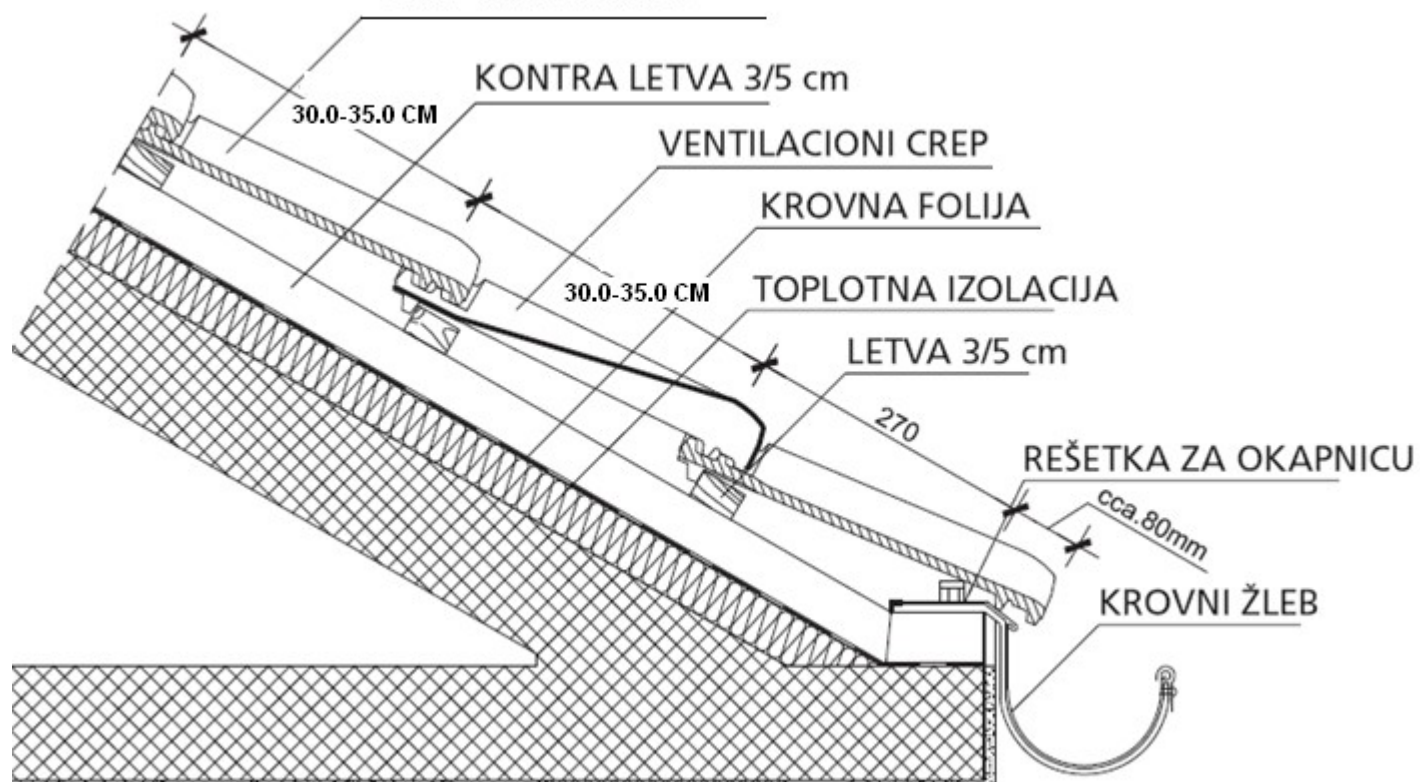

cca 415 mm x 260 mm

Maksimalna pokrivna dužina

cca 355 mm

Pokrivna širina

cca 220 mm

Klizno letvisanje

30,0 cm - 35,0 cm

Utrošak na 1m² krova

12,8 - 15,0 kom

Pakovanje

320 komada na paleti
(težina pakovanja:
cca 1000 kg)

Dimenzije pakovanja

1133 mm x 850 mm

Prema SRPS EN 539-2 u pogledu otpornosti
prema mrazu odgovara za zonu B

CREP KLASIK PLUS

PROSEČNA MASA

3,2 - 3,4 kg

UTROŠAK NA 1m² KROVA

2,65 kom

POKRIVNA DUŽINA

cca 360 mm

PAKOVANJE

180 komada na paleti u tri reda
(težina pakovanja: cca 650 kg)

DIMENZIJE PAKOVANJA